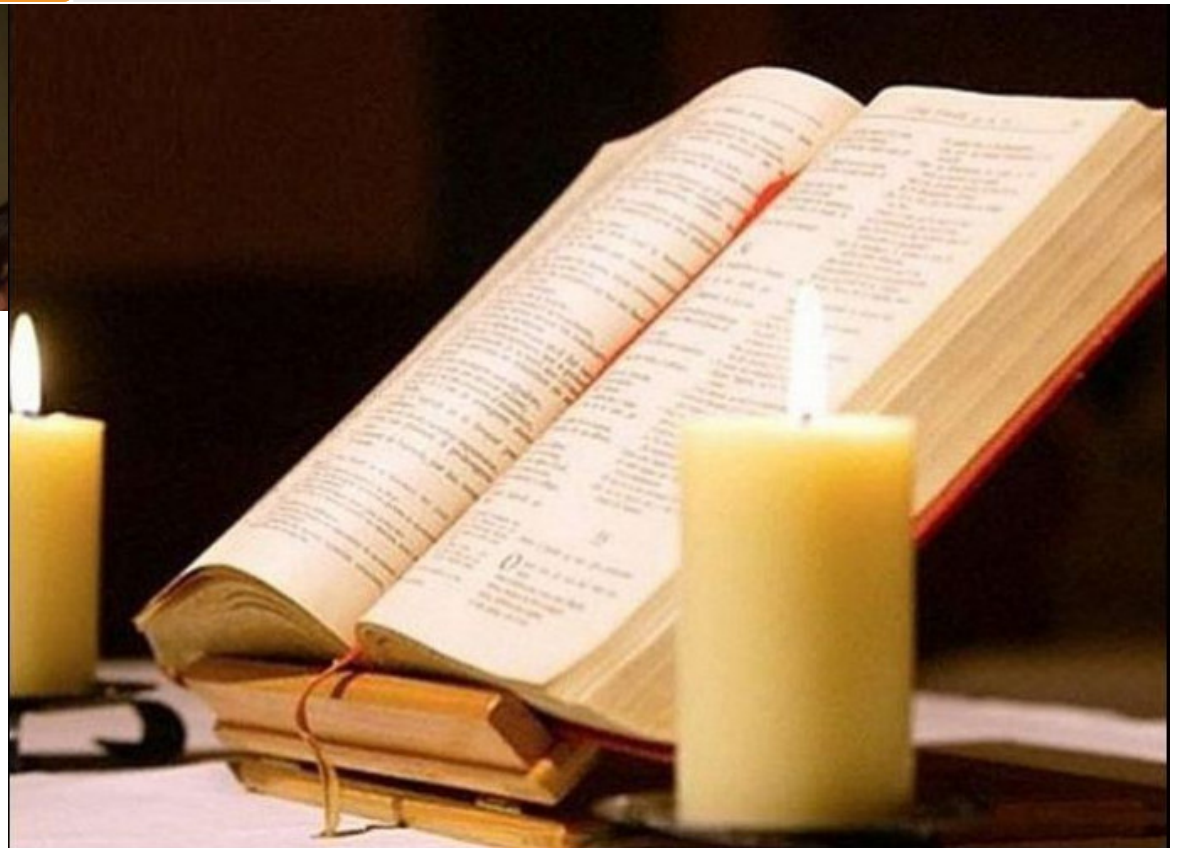

SCHEGGE DI VANGELO

Nell'ora più buia

SCHEGGE DI VANGELO

22_04_2023

**Stefano
Bimbi**

Venuta la sera, i discepoli di Gesù scesero al mare, salirono in barca e si avviarono verso l'altra riva del mare in direzione di Cafarnaò. Era ormai buio e Gesù non li aveva ancora raggiunti; il mare era agitato, perché soffiava un forte vento. Dopo aver remato per circa tre o quattro miglia, videro Gesù che camminava sul mare e si avvicinava alla barca, ed ebbero paura. Ma egli disse loro: «Sono io, non abbiate paura!». Allora vollero prenderlo sulla barca, e subito la barca toccò la riva alla quale erano diretti. (Gv 6,16-21)

Gli Apostoli durante una violenta tempesta sono in balia delle onde, ma Gesù si fa loro incontro, li rassicura e li conduce sani e salvi a riva. La barca, secondo la Tradizione, è figura della Chiesa che, seppur attaccata da violente persecuzioni, eresie e infedeltà, non soccomberà mai perché guidata e protetta da Cristo. Tu preghi ogni giorno per la Chiesa e per il Papa?